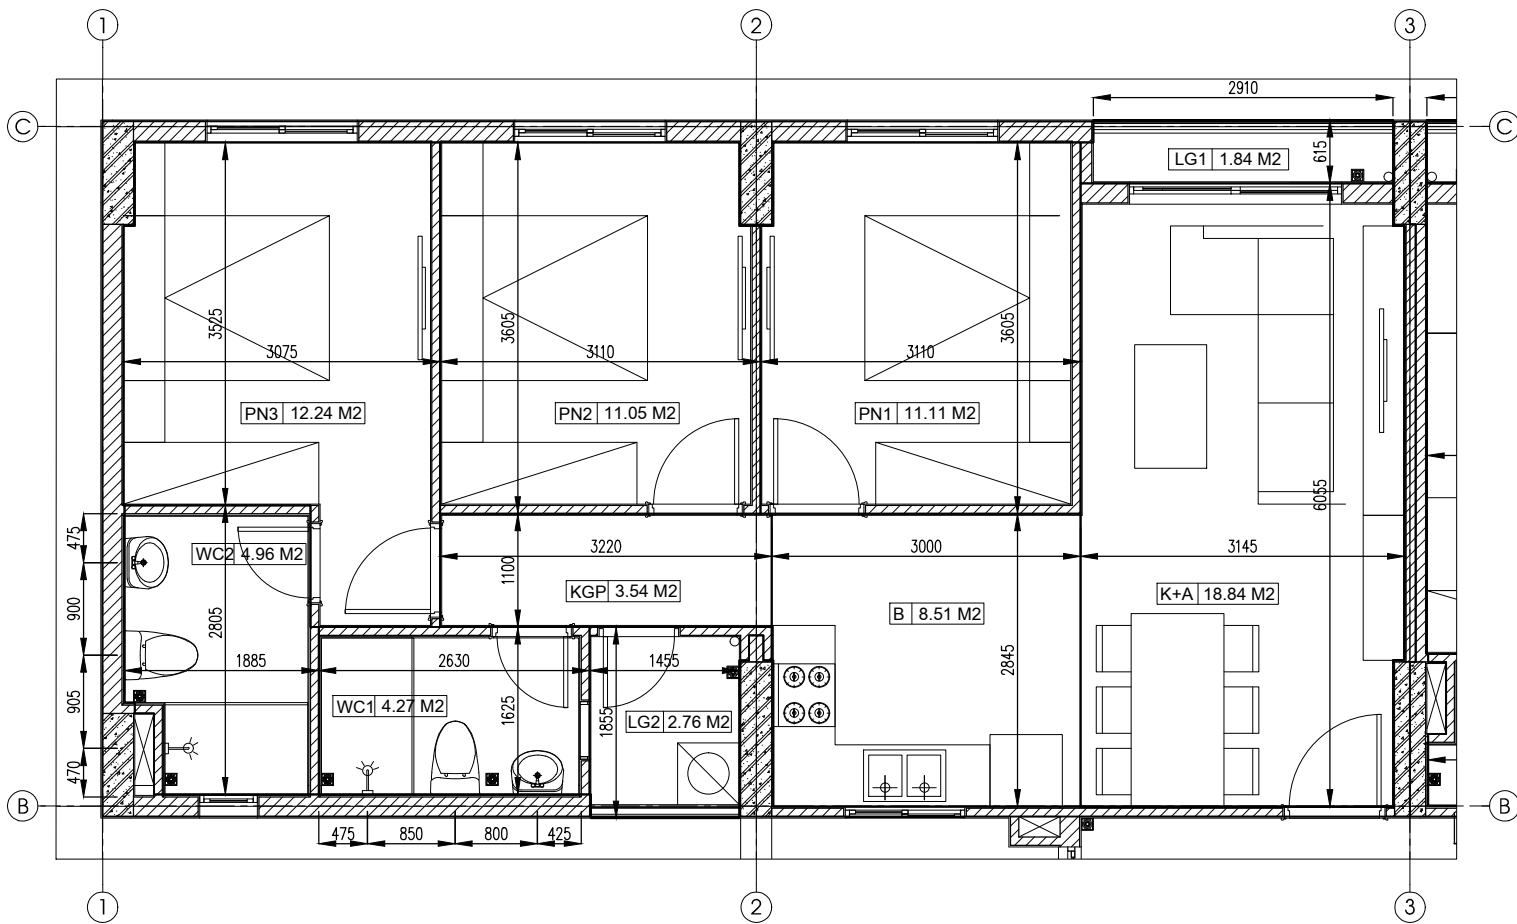

**TẦNG 5 - CĂN HỘ SỐ 5.24**
**CHỈ TIÊU DIỆN TÍCH CĂN HỘ**

- HƯỚNG CỬA	:	ĐÔNG NAM
- DIỆN TÍCH CĂN HỘ TÍNH TƯỜNG	:	85.96 M <sup>2</sup>
- DIỆN TÍCH CĂN HỘ THÔNG THỦY	:	79.12 M <sup>2</sup>
- PHÒNG KHÁCH + ĂN	:	18.84 M <sup>2</sup>
- PHÒNG BẾP	:	8.51 M <sup>2</sup>
- PHÒNG NGỦ 1	:	11.11 M <sup>2</sup>
- PHÒNG NGỦ 2	:	11.05 M <sup>2</sup>
- PHÒNG NGỦ 3	:	12.24 M <sup>2</sup>
- VỆ SINH 1	:	4.27 M <sup>2</sup>
- VỆ SINH 2	:	4.96 M <sup>2</sup>
- LÔ GIA 1	:	1.84 M <sup>2</sup>
- LÔ GIA 2	:	2.76 M <sup>2</sup>
- KHÔNG GIAN PHỤ	:	3.54 M <sup>2</sup>

**MẶT BẰNG TẦNG 5**

**MẶT BẰNG CĂN HỘ 5.24**