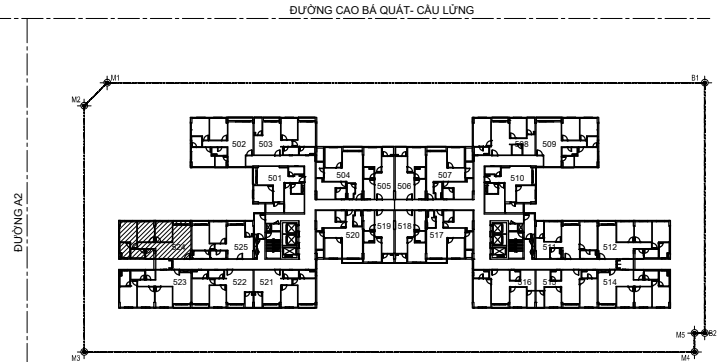

**TẦNG 5 - CĂN HỘ SỐ 5.24**
**CHỈ TIÊU DIỆN TÍCH CĂN HỘ**

- HƯỚNG CỬA	:	ĐÔNG NAM
- DIỆN TÍCH CĂN HỘ TÍNH TƯỜNG	:	85.96 M <sup>2</sup>
- DIỆN TÍCH CĂN HỘ THÔNG THỦY	:	79.12 M <sup>2</sup>
- PHÒNG KHÁCH + ĂN	:	18.84 M <sup>2</sup>
- PHÒNG BẾP	:	8.51 M <sup>2</sup>
- PHÒNG NGỦ 1	:	11.11 M <sup>2</sup>
- PHÒNG NGỦ 2	:	11.05 M <sup>2</sup>
- PHÒNG NGỦ 3	:	12.24 M <sup>2</sup>
- VỆ SINH 1	:	4.27 M <sup>2</sup>
- VỆ SINH 2	:	4.96 M <sup>2</sup>
- LÔ GIA 1	:	1.84 M <sup>2</sup>
- LÔ GIA 2	:	2.76 M <sup>2</sup>
- KHÔNG GIAN PHỤ	:	3.54 M <sup>2</sup>

**MẶT BẰNG TẦNG 5**

**MẶT BẰNG CĂN HỘ 5.24**